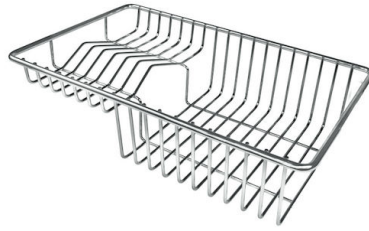

Compatible accessories/Accessori compatibili:

8100 600

GALERIE

FOURNI

Vidange automatique Space Milano
8407 115

ACCESSOIRES OPTIONNELS

Grille Black
8100 600

Panier à vaisselle inox
8100 303
* uniquement en combinaison avec
l'accessoire 8644 101

Planche de découpe en noyer
8642 000

Planche de découpe Twin in HDPE
8644 101

Cuvette perforée en acier inoxydable
8151 000
* uniquement en combinaison avec
l'accessoire 8644 101

Kit râpes avec anneau de support et cuvette
8159 101
* uniquement en combinaison avec
l'accessoire 8644 101

Planche de découpe en verre
8631 300

LES APPARIEMENTS RECOMMANDÉS

Mitigeur FL
8521 000

Table de cuisson Foster Milano
7637 000