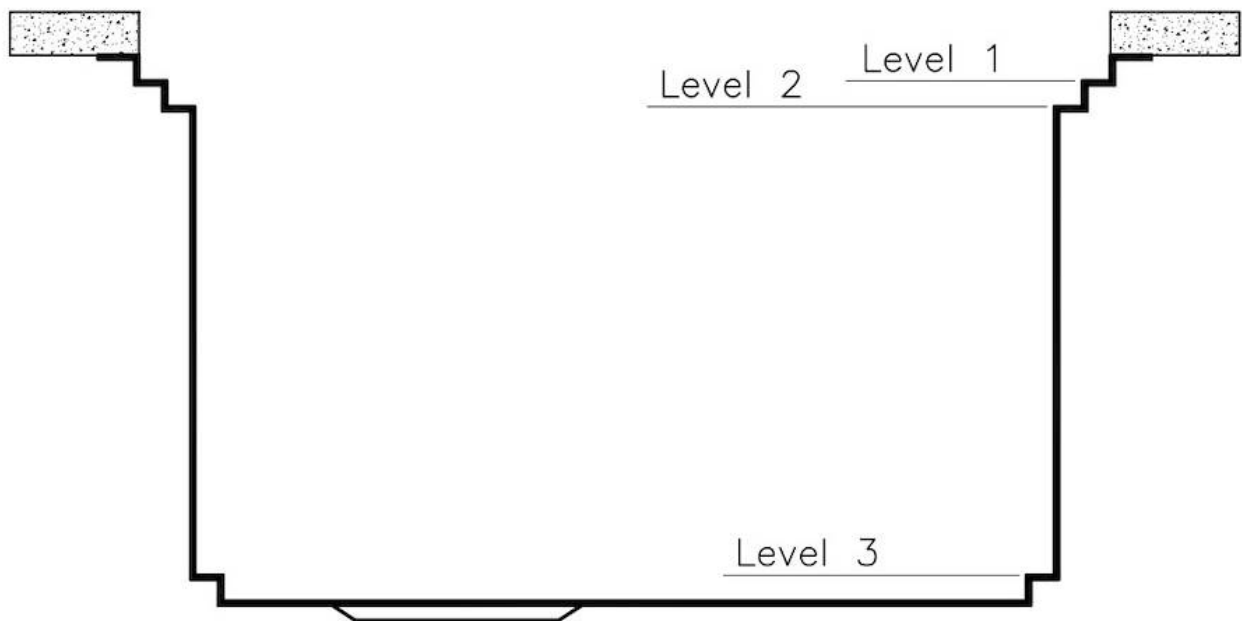

Milano Optional accessories / Accessori opzionali

The "rails" system makes it possible to use a combination of numerous accessories. Grids, chopping boards, utensils' ranging system, bowls and containers of different dimensions can be alternated in the workspace with a simple gesture, and can easily be stacked, in order to be on hand at all times.

Il sistema di "corsie" rende possibile l'utilizzo combinato di innumerevoli accessori. Griglie, taglieri, portautensili, vaschette e contenitori di varie dimensioni si alternano nella zona di lavoro con un semplice gesto e possono essere impilati, sempre a portata di mano.